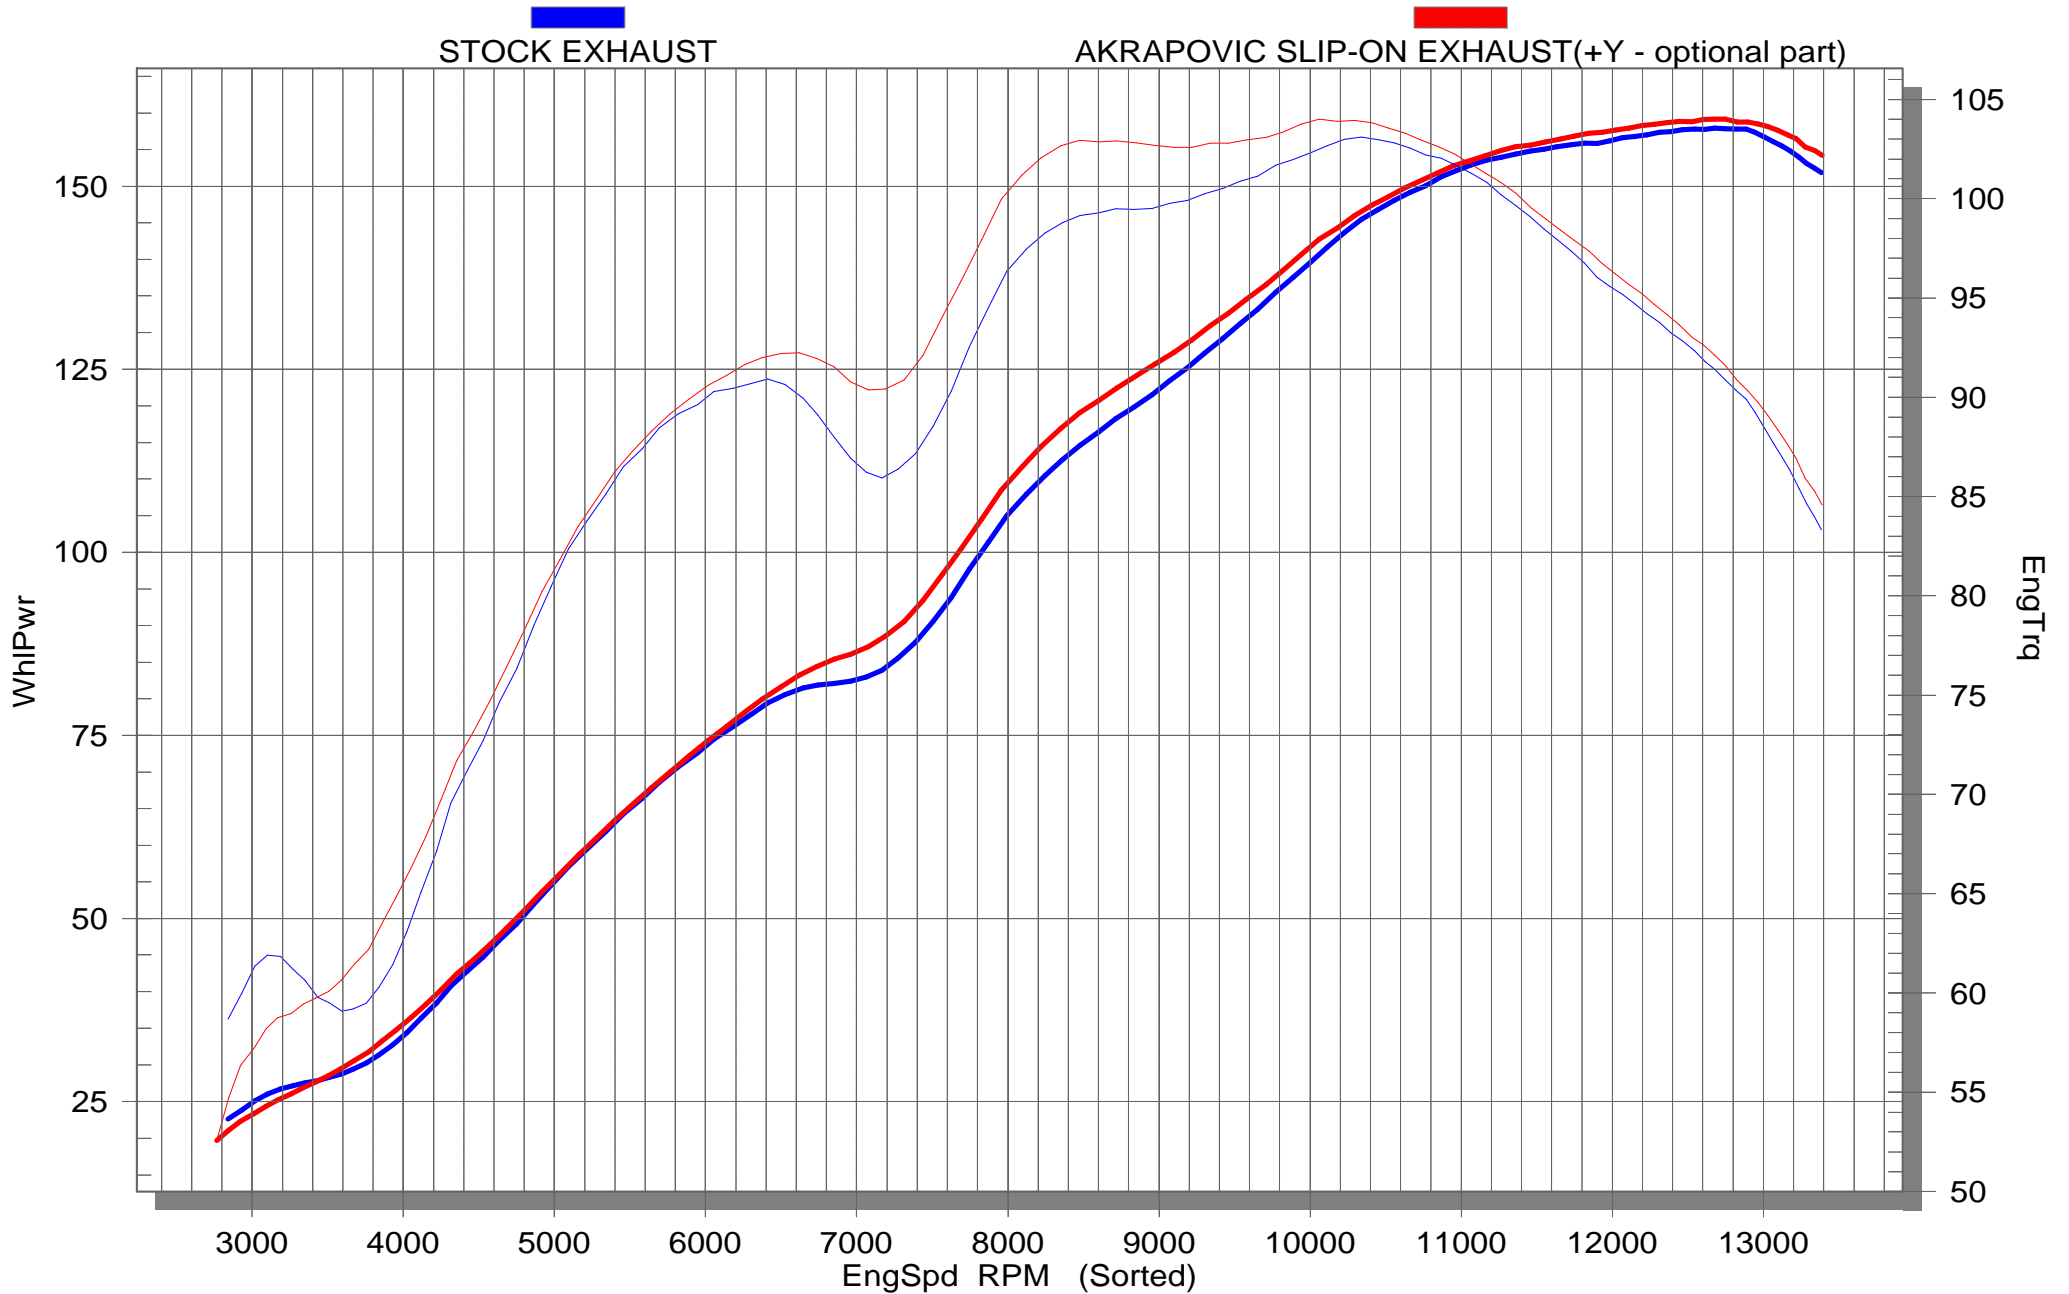

YAMAHA R1 2006

STOCK EXHAUST

AKRAPOVIC SLIP-ON EXHAUST(+Y - optional part)